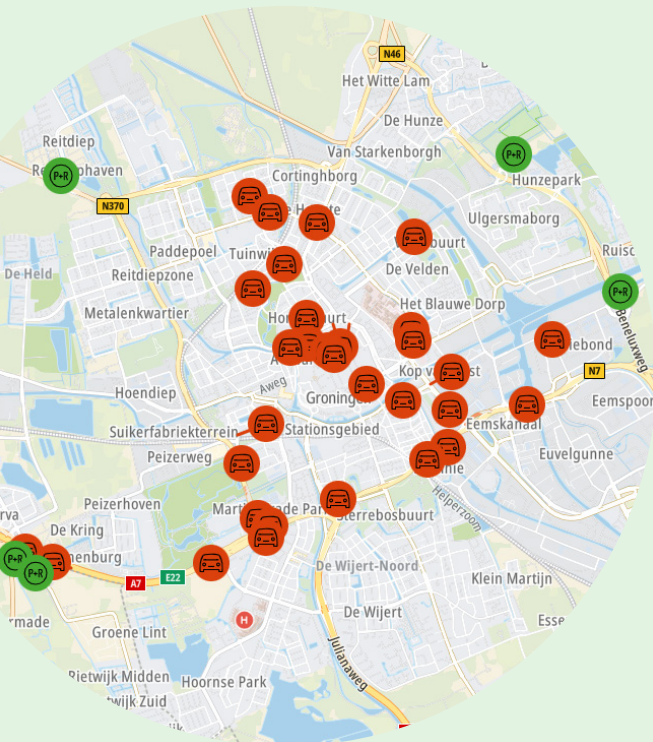

# DE SLIMME KAART OOK OP JOUW WEBSITE? DAT KAN HEEL EENVOUDIG!

1. Ga naar [kaart.groningenbereikbaar.nl](https://kaart.groningenbereikbaar.nl).
2. Selecteer de gewenste filters in het menu aan de linkerkant.
3. Klik rechts op 'Over deze kaart' en vervolgens op 'Deel deze kaart'.
4. Kopier de code uit het onderste veld en plak deze in je website (in de html). Als je hier zelf niet bij kunt, stuur deze code dan door naar jouw webmaster of webbureau. Zij kunnen met deze code op elke willekeurige plek op de website de Slimme Kaart laten zien.